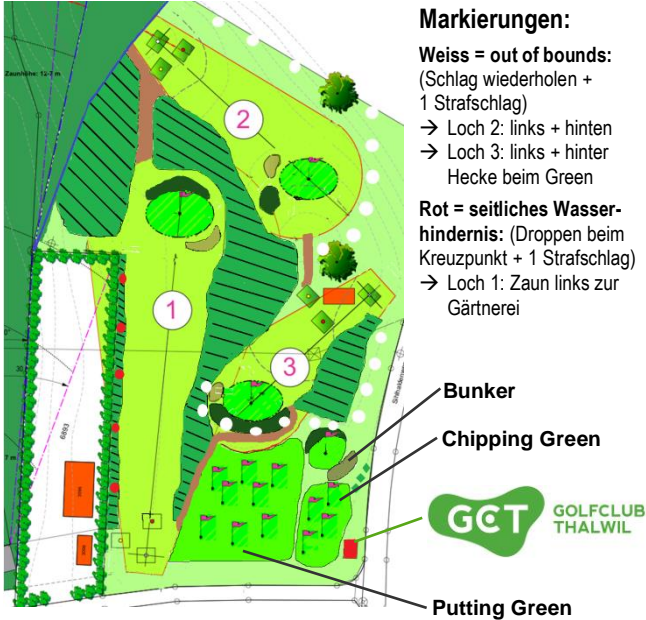

Lokale Regeln

Greenfees sind vor dem Spiel im Büro der Driving Range zu kaufen. Spieler ohne gültiges Greenfee haben CHF 150.- Strafgebühr zu bezahlen und werden im Wiederholungsfall verzeigt.

- Hölzer und Rescues sind **NICHT erlaubt!**
- Das Spielen mit Range-Bällen ist **NICHT erlaubt!**
- Beim Treffen des **Stromkabels**: Schlag muss straflos wiederholt werden
- Bitte **Divots** und **Pitchmarks reparieren – Danke!**

Score Card

GolfPark Thalwil

3-Loch-Platz – Par 27

Event: Date:

Player: HCP:

Hole	Length	Par	Hcp				
1	112	3	1				
2	56	3	4				
3	65	3	9				
4	107	3	2				
5	50	3	6				
6	60	3	8				
7	101	3	3				
8	54	3	5				
9	56	3	9				
TOT	661	27					